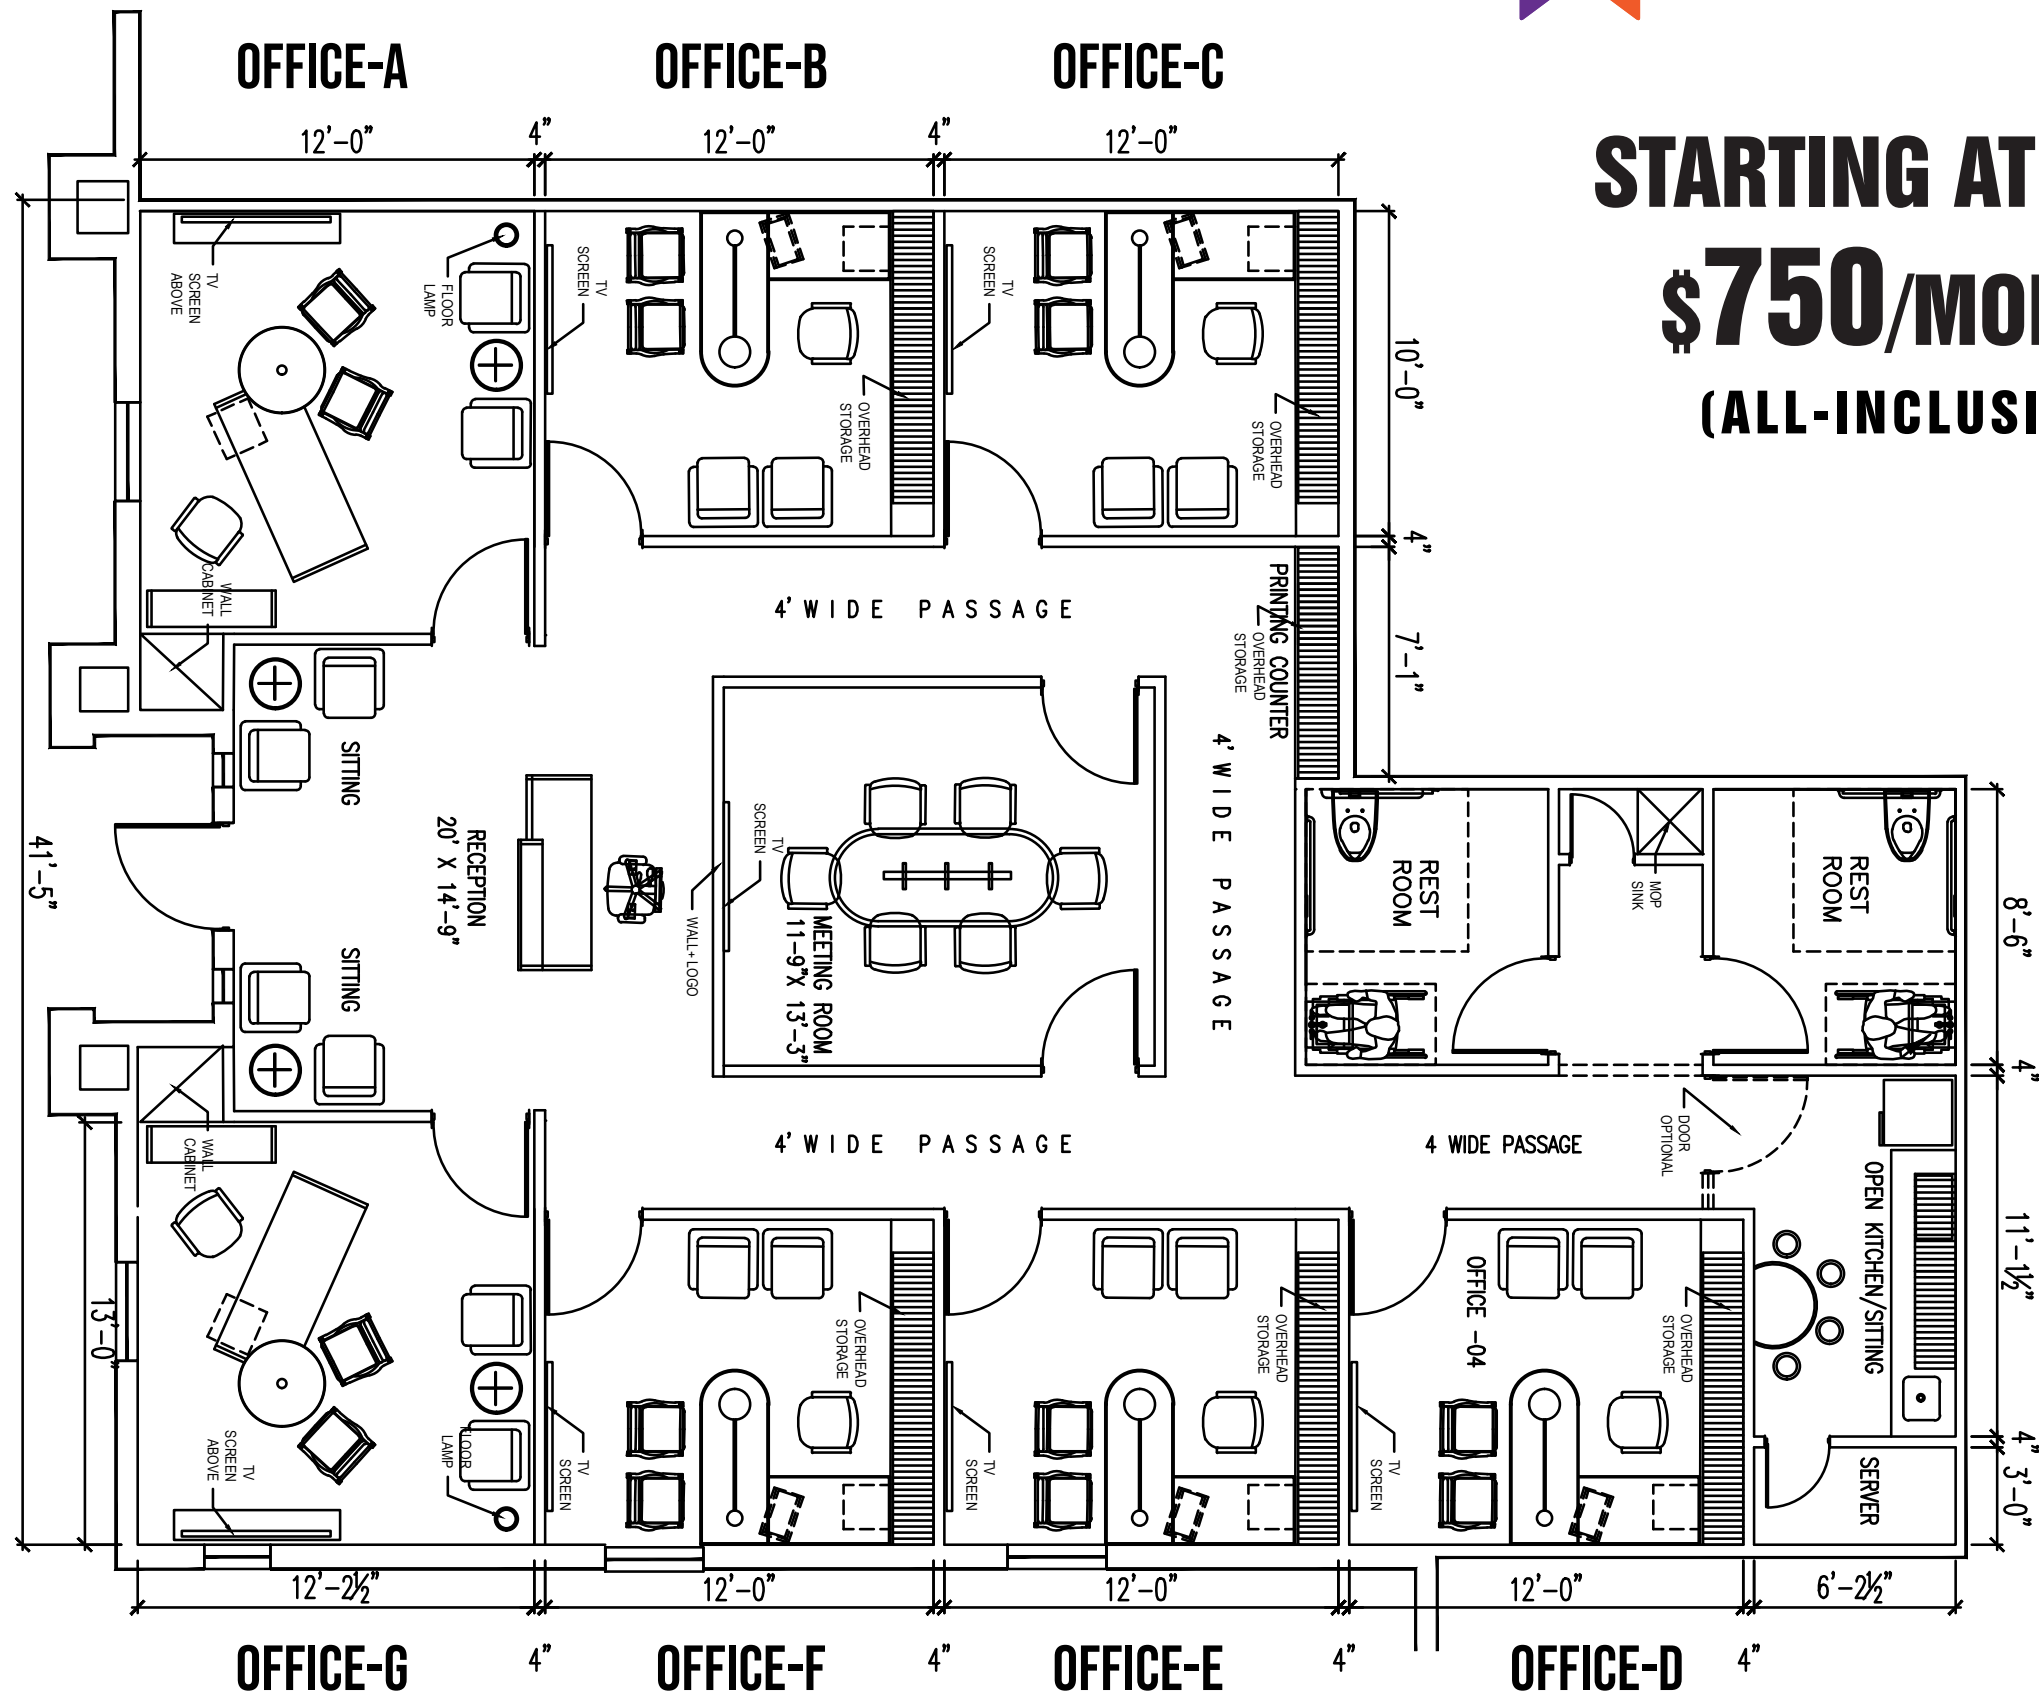

**STARTING AT JUST**  
**\$750/MONTH**  
**(ALL-INCLUSIVE)**

**SUITE#112**

**26875 US-380 SUITE- 112, LITTLE ELM, TEXAS, 76227 SANDY: 903-776-4350**